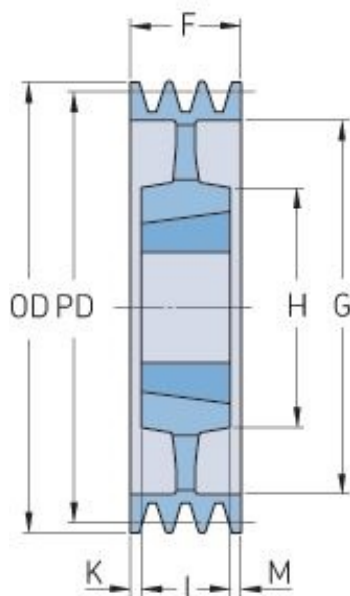

PHP 6SPB500TB

Roztečný průměr (mm)	500
Vnější průměr (mm)	507
Typ řemenice	5
Číslo pouzdra	4040
Min. vnitřní průměr (mm)	40
Max. vnitřní průměr (mm)	100
F (mm)	120
G (mm)	457
K (mm)	-
L (mm)	102
M (mm)	18
H (mm)	191
Hmotnost (kg)	40.7